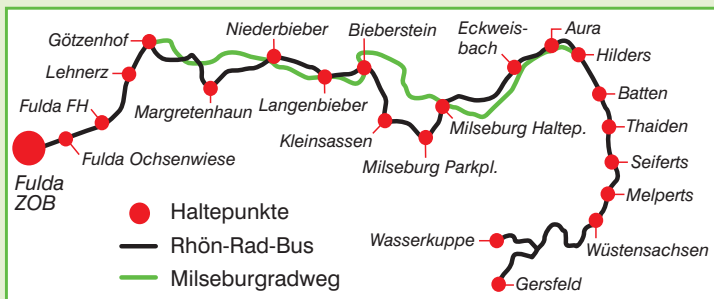

RHÖN RAD BUS

DER BUS FÜR
WANDERER UND
RADFAHRER

Liebe Besucher und Nutzer des Milseburgradweges,

an dieser Stelle möchten wir Ihnen gerne einen ganz besonderen Service vorstellen: **Radwandern und genießen!** Falls Sie doch einmal von Ihrer Tour erschöpft sein sollten, können Sie an Sonn- und Feiertagen an vielen Haltestellen entlang der Strecke auf vier Räder umsteigen: der Rhön-Rad-Bus macht's möglich.

Oder Sie steigen an einer Haltestelle zu und lassen sich und Ihr Rad an einen bestimmten Ausgangsort bringen. Der Freizeit-Bus mit kostenlosem Radtransport verkehrt in einem 2-stündigen Rhythmus.

DB Zugverbindungen von Frankfurt nach Fulda

H Rhön-Rad-Bushaltestellen von Fulda nach Gersfeld

Fulda ZOB	10:10	12:10	14:10	16:10
Fulda Ochsenwiese	10:13	12:13	14:13	16:13
Fulda Fachhochschule	10:15	12:15	14:15	16:15
Lehnerz Burgweg	10:18	12:18	14:18	16:18
• Götzenhof (Milseburgradweg)	10:25	12:25	14:25	16:25
Margretenhaun Backhs.	10:30	12:30	14:30	16:30
Niederbieber	10:35	12:35	14:35	16:35
Langenbieber Ortsmitte	10:38	12:38	14:38	16:38
Bieberstein	10:40	12:40	14:40	16:40
Kleinsassen Kunststat.	10:45	12:45	14:45	16:45
• Milseburg Parkplatz	10:53	12:53	14:53	16:53
Milseburg Haltepunkt	10:56	12:56	14:56	16:56
Eckweisbach Ortsmitte	11:03	13:03	15:03	17:03
Aura Abzweig	11:05	13:05	15:05	17:05
• Hilders (Milseburgradweg)	11:20	13:20	15:20	17:20
Batten Brunnen	11:25	13:25	15:25	17:25
Thaiden	11:27	13:27	15:27	17:27
Seiferts Siedlung	11:29	13:29	15:29	17:29
Seiferts Kirche	11:30	13:30	15:30	17:30
Melperts B 278	11:32	13:32	15:32	17:32
Wüstensachsen Rathaus	11:35	13:35	15:35	17:35
• Wasserkuppe	11:51	13:51	15:51	17:51
Gersfeld Bahnhof	12:06	14:06	16:06	18:06